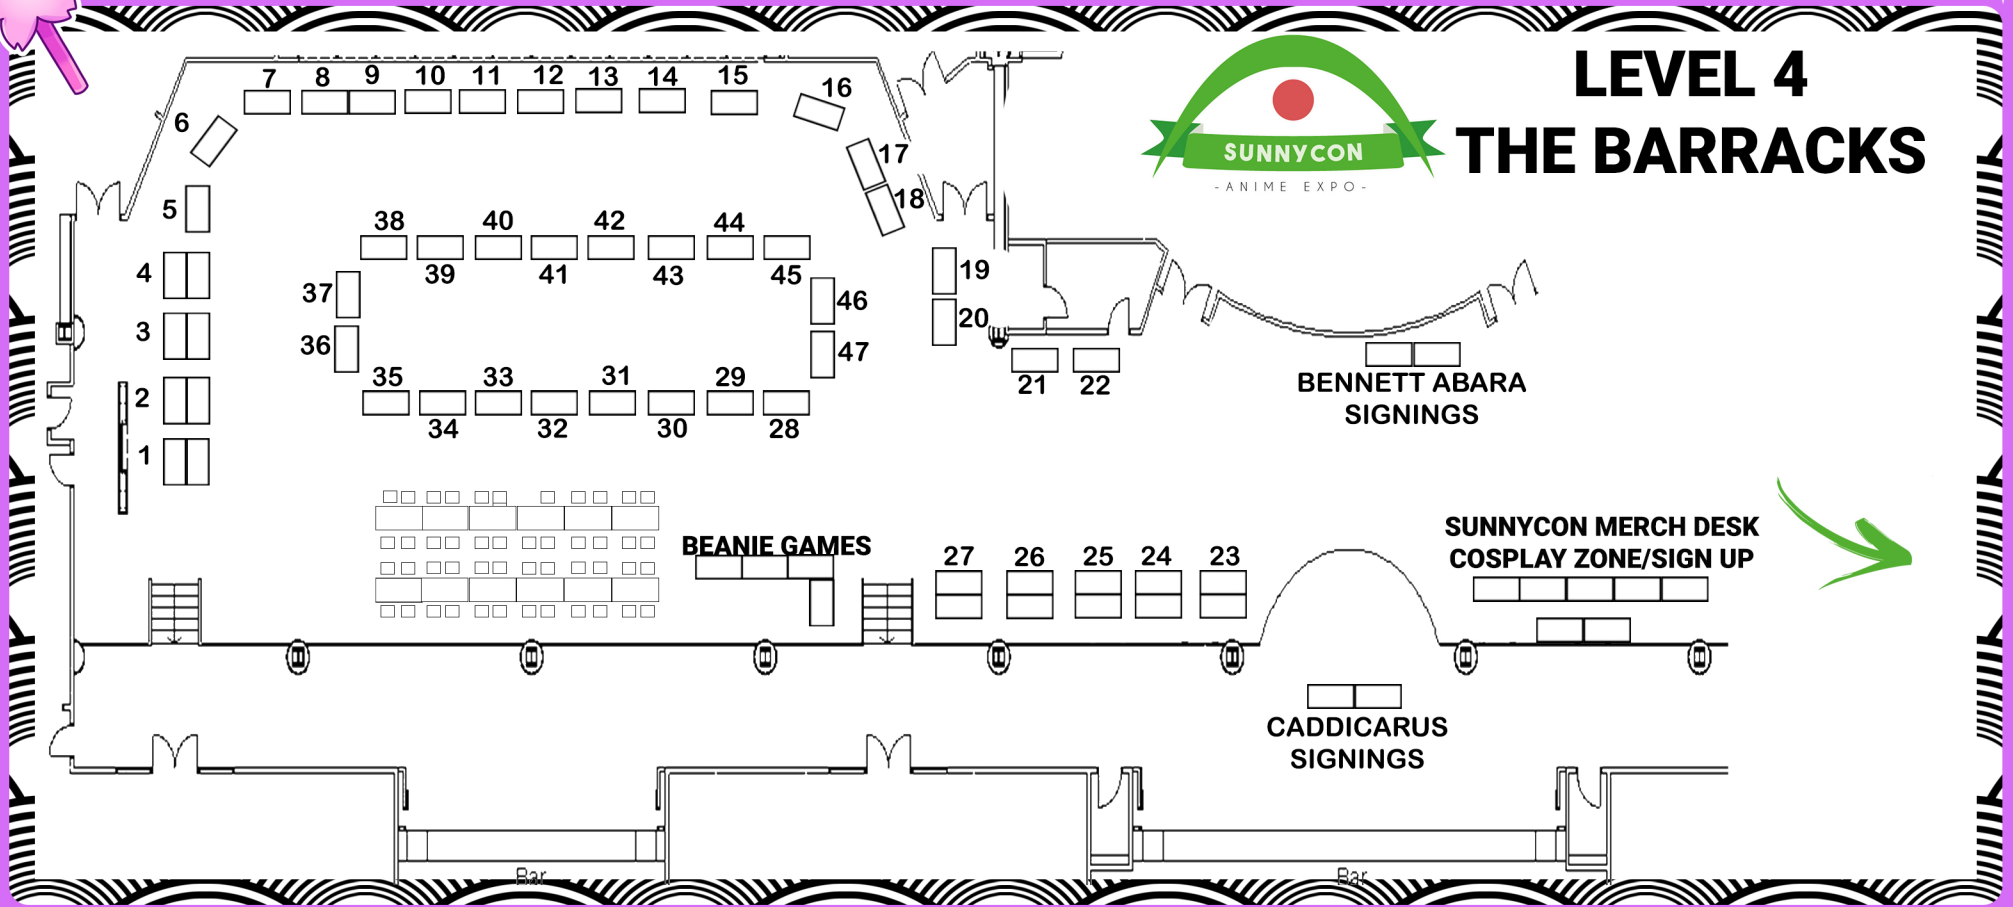

ARTISTS AREA

- 1 - Fanaticpufferfish
- 2 - Fox Leap!
- 3 - AngelKat Entertainment
- 4 - Zombie Octopus
- 5 - LisaBaggy
- 6 - Sophiralou
- 7 - Brogan Coral
- 8 - Cats & Babs
- 9 - Marshmallow Co.
- 10 - SwirliNyx
- 11 - ShonaMary Designs
- 12 - Stardustsquid

- 13 - Ryuuza
- 14 - Moodypidge
- 15 - Azurepineapples
- 16 - The Purple Reaper
- 17 - datcravat
- 18 - Lightsen
- 19 - Eggzworld
- 20 - oumpling
- 21 - The Conspiracy Board
- 22 - Printed Katie
- 23 - Drawingwithspeccs
- 24 - Jar of Stars